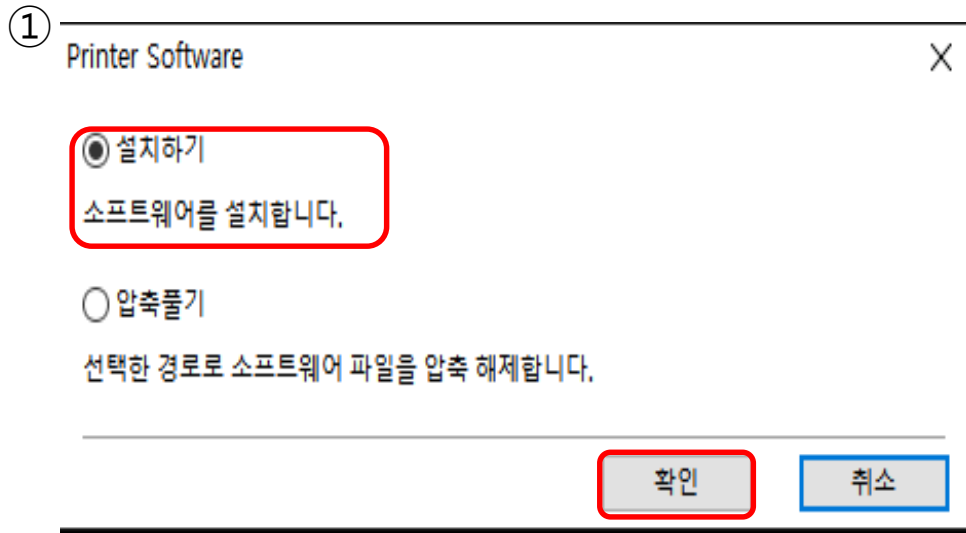

현대자동차 복합기S/W 설치가이드

Printing solutions
as easy as

Key Message/Chapter Title

01. Title ① 프린터 드라이버 설치 가이드 p.03

02. Title ② Easy Security Manager 설정 가이드 p.04

프린터 드라이버 설치가이드

◆ 게시판 배포된 압축파일 압축해제 후 드라이버 “2021_0506_HYUNDAI_WHQL_UPD V3.00.15.0004_ESM” 실행