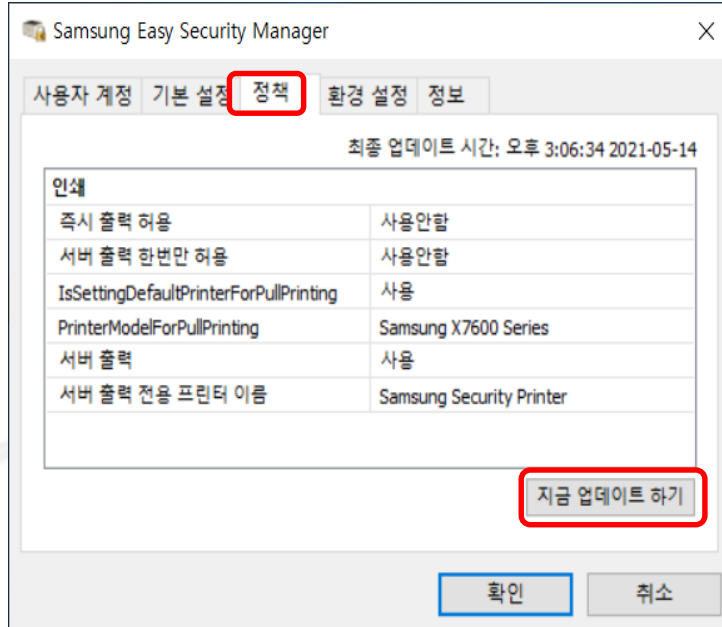

현대자동차 복합기S/W 설치가이드

Printing solutions
as easy as

Key Message/Chapter Title

01. Title ① 프린터 드라이버 설치 가이드 p.03

02. Title ② Easy Security Manager 설정 가이드 p.04

프린터 드라이버 설치가이드

◆ 게시판 배포된 압축파일 압축해제 후 드라이버 “2021_0506_HYUNDAI_WHQL_UPD V3.00.15.0004_ESM” 실행

◆ Easy Security Manager (ESM) 설정

①

“Samsung Easy Security Manager” 실행

②

- 정책 항목에 “지금 업데이트 하기” 클릭

③

- SSO ID 에 자동으로 입력 되었는지 확인
- 사용자 정보 유지하기 : “저장안함(SSO 가 있을 경우 사용)” “확인” 버튼 클릭