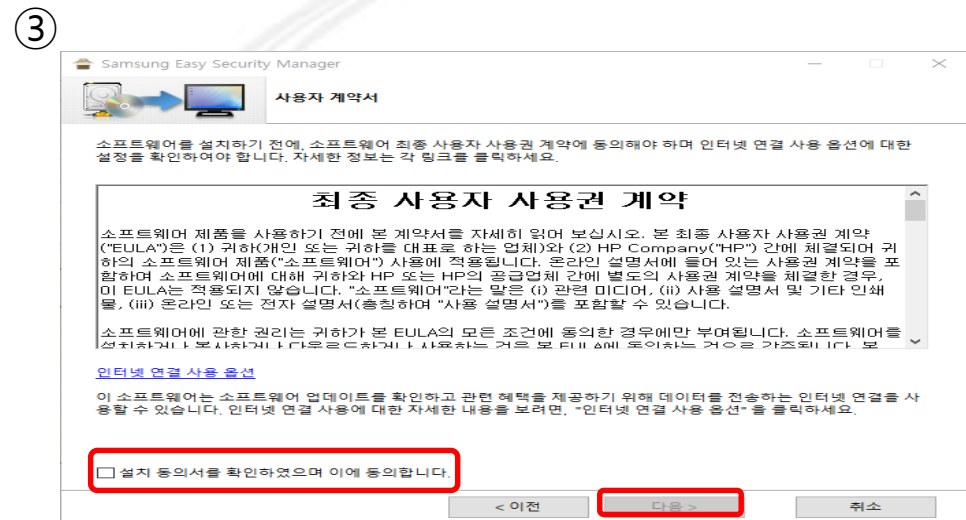

현대자동차 복합기S/W 설치가이드

Printing solutions
as easy as

Key Message/Chapter Title

01. Title ① 프린터 드라이버 설치 가이드 p.03

02. Title ② Easy Security Manager 설정 가이드 p.04

프린터 드라이버 설치가이드

◆ 게시판 배포된 압축파일 압축해제 후 드라이버 “2021_0506_HYUNDAI_WHQL_UPD V3.00.15.0004_ESM” 실행

◆ Easy Security Manager (ESM) 설정

①

“Samsung Easy Security Manager” 실행

②

- 정책 항목에 “지금 업데이트 하기” 클릭

③

- SSO ID 에 자동으로 입력 되었는지 확인
- 사용자 정보 유지하기 : “저장안함(SSO 가 있을 경우 사용)” “확인” 버튼 클릭