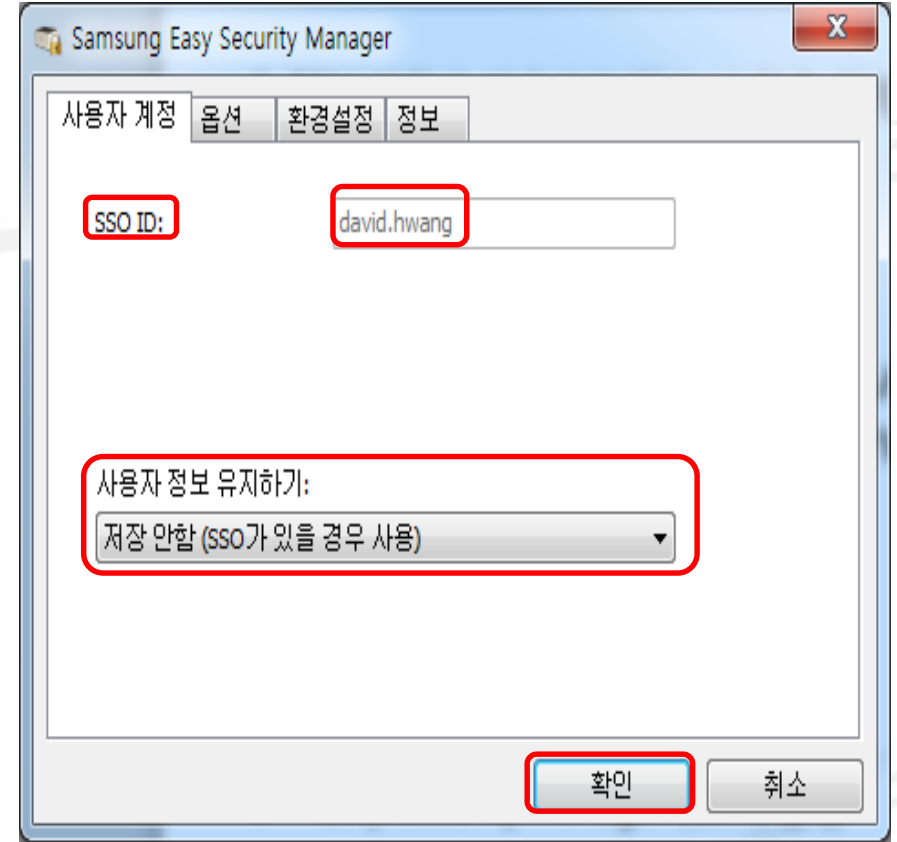

◆ Easy Security Manager (ESM) 설정

①

“Samsung Easy Security Manager” 실행

②

- 정책 항목에 “지금 업데이트 하기” 클릭

③

- SSO ID 에 자동으로 입력 되었는지 확인
- 사용자 정보 유지하기 : “저장안함(SSO 가 있을 경우 사용)” “확인” 버튼 클릭