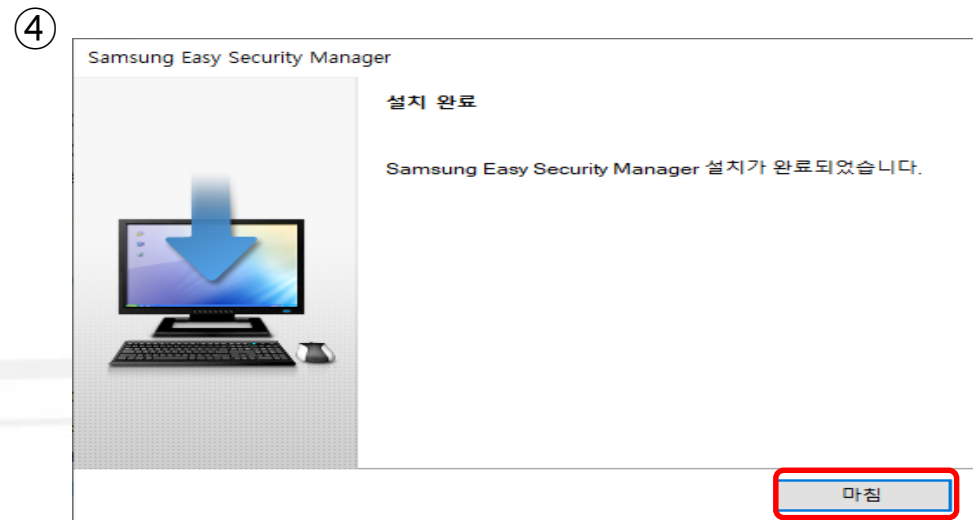

현대자동차 복합기S/W 설치가이드

Printing solutions
as easy as

Key Message/Chapter Title

01. Title ① 프린터 드라이버 설치 가이드 p.03

02. Title ② Easy Security Manager 설정 가이드 p.04

프린터 드라이버 설치가이드

◆ 게시판 배포된 압축파일 압축해제 후 드라이버 “2021_0506_HYUNDAI_WHQL_UPD V3.00.15.0004_ESM” 실행